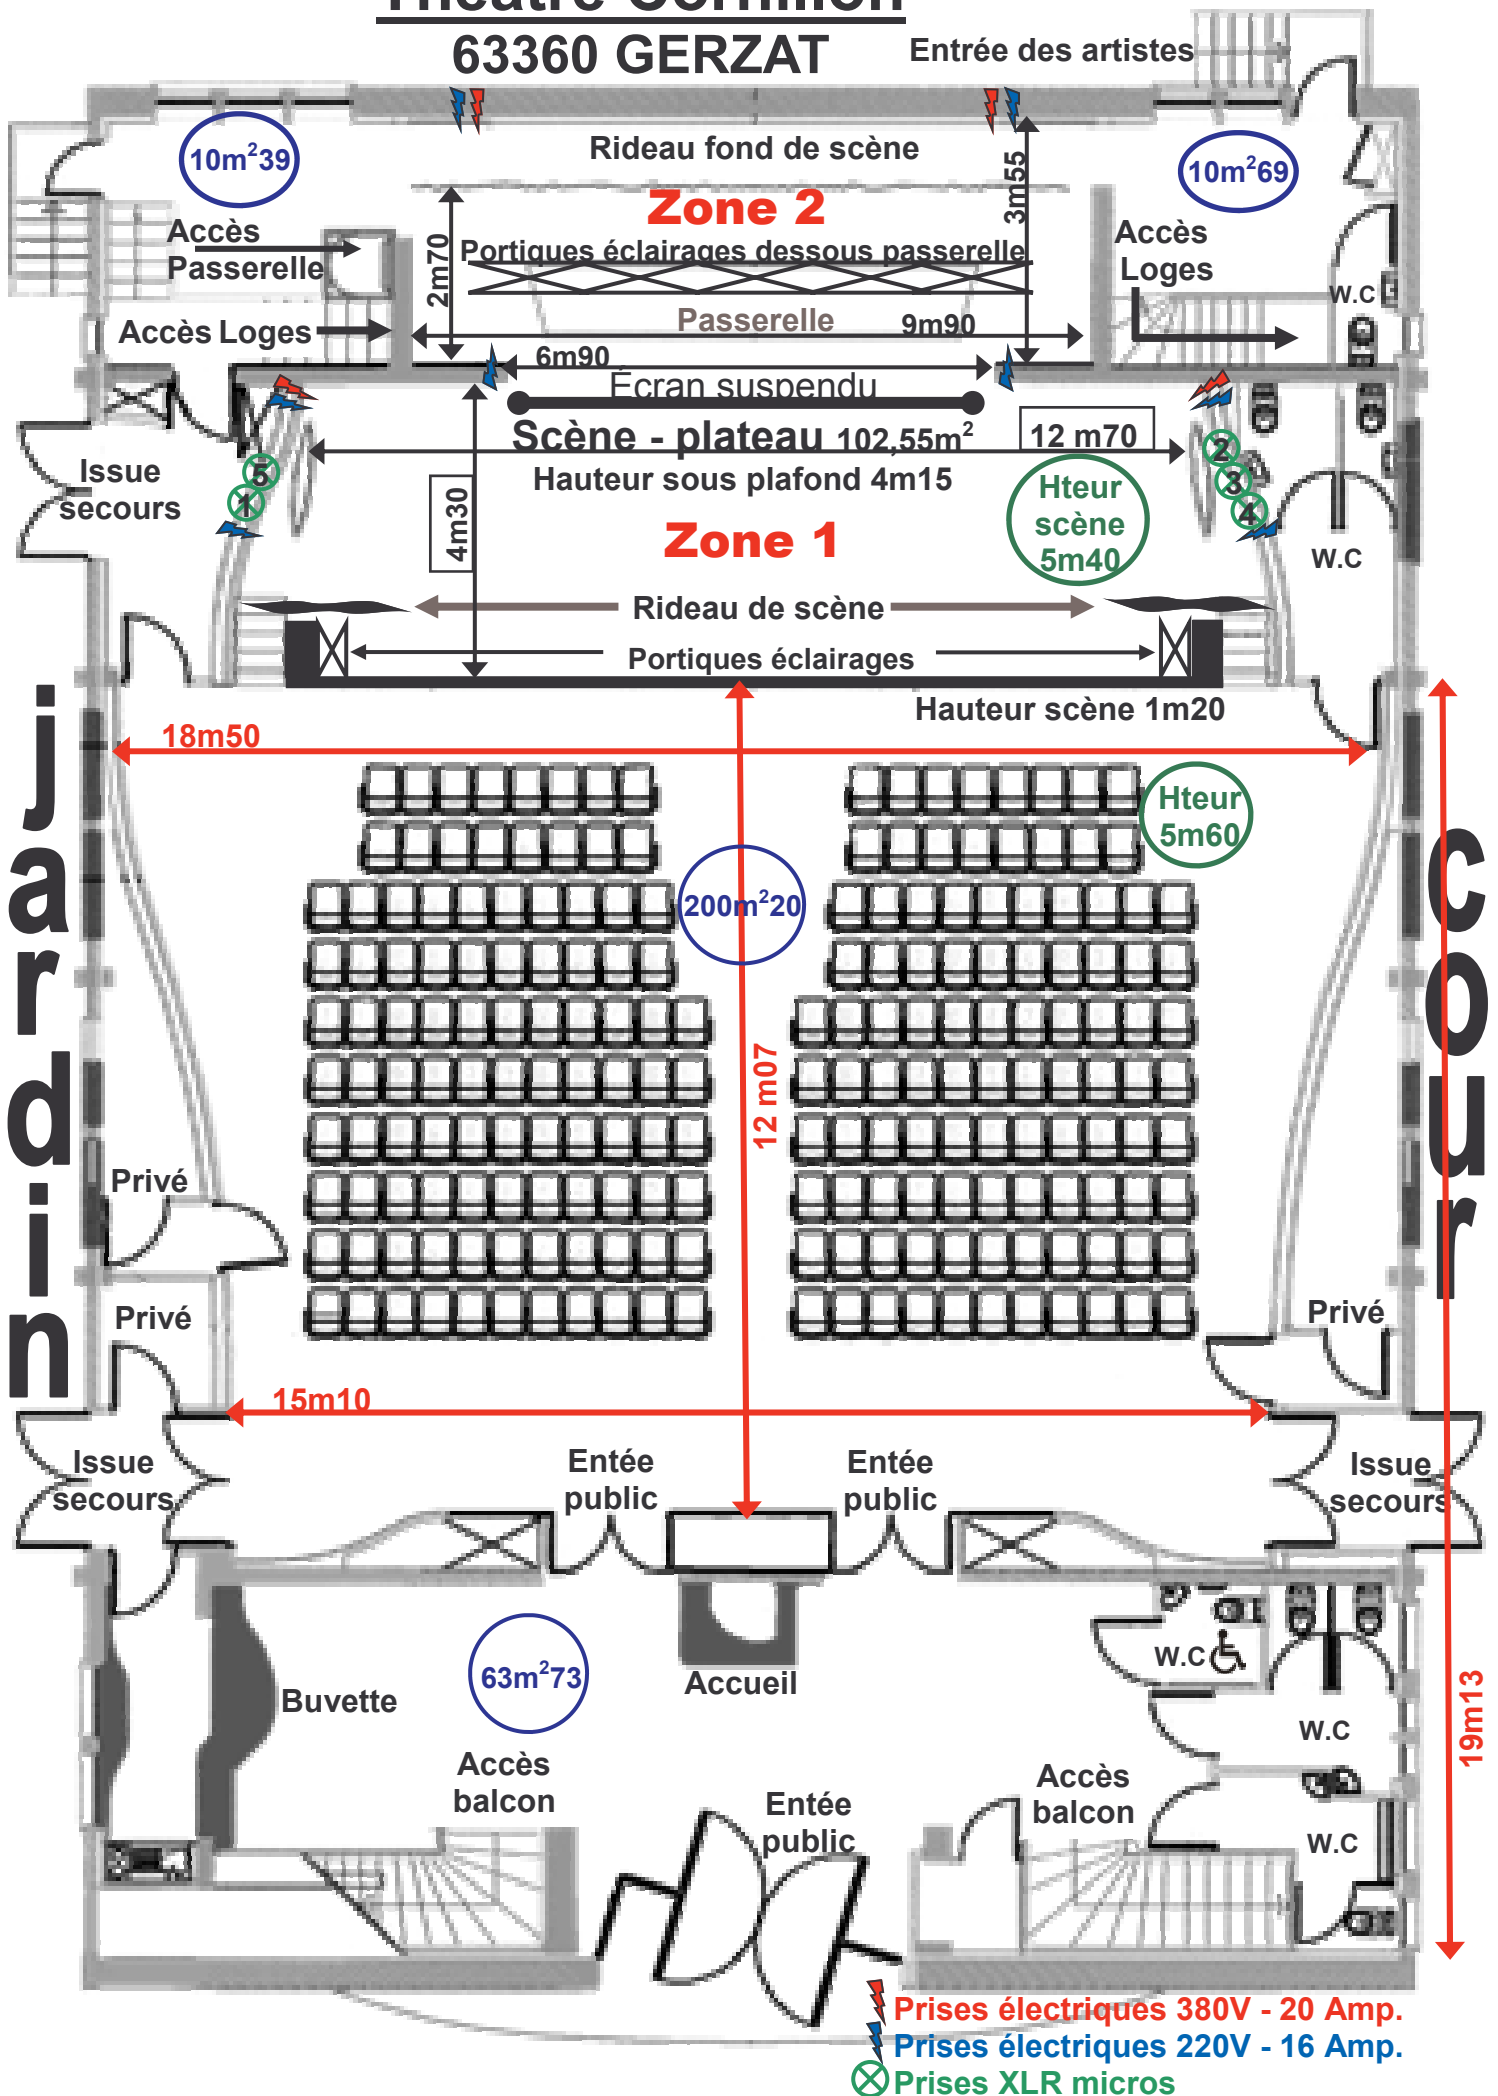

Théâtre Cornillon

63360 GERZAT

Entrée des artistes

- ⚡ Prises électriques 380V - 20 Amp.
- ⚡ Prises électriques 220V - 16 Amp.
- ⊗ Prises XLR micros